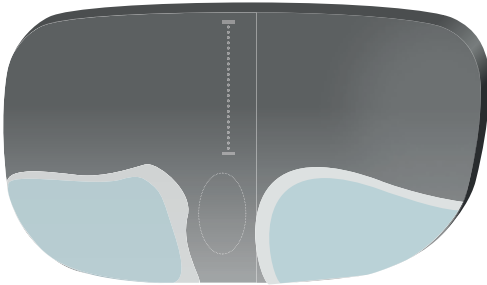

- Diseño disponible para armazones solares o deportivos graduados.
- Diseñadas para una amplia variedad de armazones: grandes o pequeños, y en específico curvos.
- Visión Periférica extendida
- Ergonómico y comfortable diseño en visión cercana para ver un reloj, GPS y otros gadgets deportivos.

- Zona de visión lejana ampliada y libre de distorsión que provee una clara y estable visión alrededor y por debajo de la línea horizontal de visión.
- Corredor diseñado para una óptima visión en la zona de seguridad (1-5 m de distancia en el corredor frontal del atleta, zona crítica en los deportes).
- Pacientes que practican algún deporte y aquellos con un activo estilo de vida al aire libre.
- Pacientes que buscan el mejor diseño de lentes para armazones solares o deportivos graduados.

Tecnologías de fabricación

Shamir

Attitude™ III Sport

Elige tu actitud

DISPONIBILIDAD

ADD: +0.75 a +3.50 D.

Dioptrías prismáticas: Máximo 4

Altura mínima de adaptación: 18 mm

Shamir Attitude™ III Sport	Claros	Transitions®	Polarizado	Drivewear	Photo Graph
	Poly Plus				
Diámetro máximo de la lente	70 mm	75 mm	76 mm	75 mm	75 mm
Esfera	-5.00 a +4.00	-5.00 a +4.00	-5.00 a +4.00	-5.00 a +4.00	-5.00 a +4.00
Cilindro	-4.00	-4.00	-4.00	-4.00	-4.00